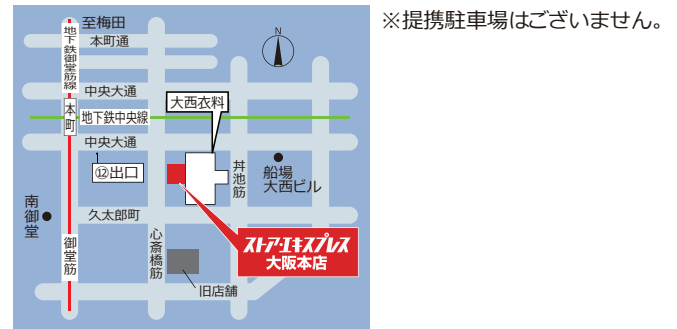

ストア・エクスプレス TEL.06-6252-6266
大阪本店 FAX. ☎ 0120-993-266
〒541-0056 大阪市中央区久太郎町3-4-20

営業時間
9:00~18:00 (定休日:日曜・祝日・年末年始・お盆)

1. アクセス
2. ●Osaka Metro (御堂筋線・中央線)本町駅 ⑫番出口徒歩1分