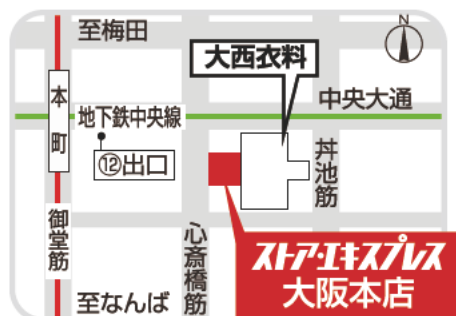

7月22日OPEN!!

OPENING SALE!! 8月31日まで (大阪店のみの取扱いとなります)

印鑑・大判出力・印刷 お任せください!

オープン記念
スペシャル価格!!

認印

※お1人様1点
既製品に限り

衝撃の
大特価!!

80円

オープン記念
スペシャル価格!!

黒水牛 2本セット

実印 16.5円
銀行印 13.5円

※ケースは写真と
異なります。

通常価格 14,950円が

オープン
特価!!

9,800円

オープン記念
スペシャル価格!!

名刺

株式会社 店研創意
片面スミ1色100枚
(行数:5行まで)

700円

片面フルカラー100枚
(完全データのみ)

1,200円

オープン記念
スペシャル価格!!

注目の 商品!!

恋するはんこ
通常価格3,900円が
1本 3,700円

60 design

贈り物にも
おすすめ!

一本一本、
丁寧に影ります

銀行印や
実印もOK!

※写真はイメージです。

珍名さんも
同価格で!!

朱肉不要の浸透印

どんなお名前でも
対応可能!!

10mmネーム印
ブラザーネーム印

1本 1,500円

スタンプ不要の浸透印!

brother

スタンプ台がいらない
インク浸透式のスタンプです。

スタンプ
1個 1,930円~

価格は全て税別(外税)で表示しています。

印鑑・印章・名刺・大判出力
はんこ広場

ストア・エキスパ 大阪本店

〒541-0056 大阪市中央区久太郎町3-4-20
営業時間/AM9:00~PM6:00(日曜日・祝日定休)

Tel 06-6252-6266

Fax 06-0120-993-266

メールでのお問合せは... E-mail store-osaka@onisi.jp