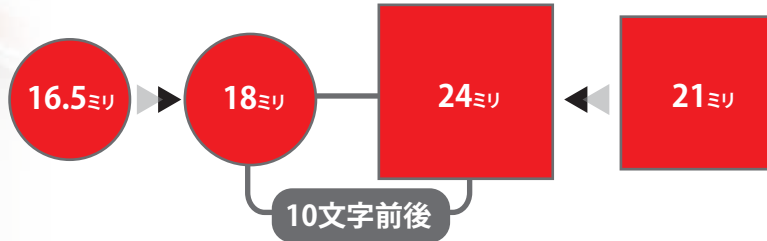

文字数と代表者印の直径について

文字数に応じて印鑑のサイズも変わります。

法人印

薩摩本柘・黒水牛・牛角(色)の3種類の印材と3種類の書体をご用意しております。