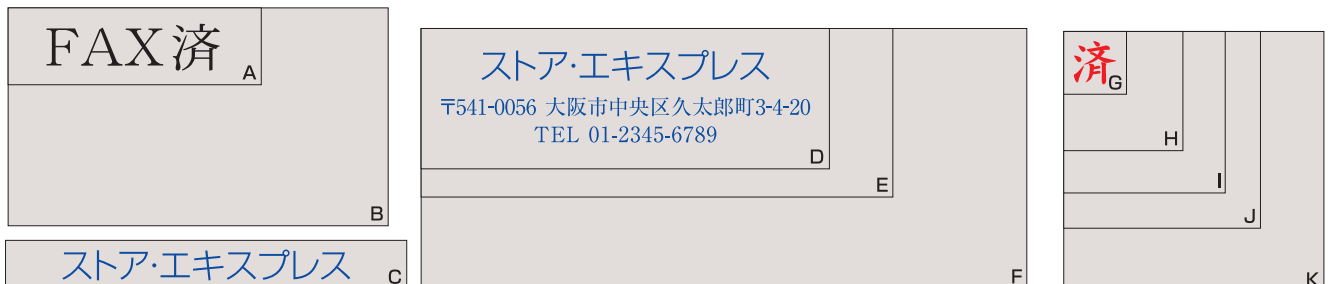

【印刷イメージ】

●価格は全て税込価格(本体価格)で表示しています。