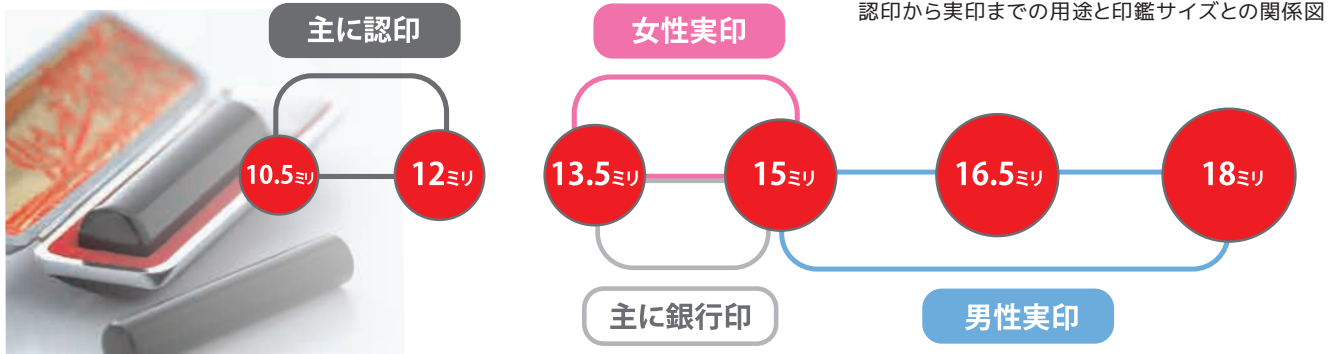

印鑑サイズと主な用途

個人印

薩摩本柘・黒水牛・牛角(色)・牛角(白)の4種類の印材と6種類の書体をご用意しております。

印影の種類

実印	銀行印	認印

書体の種類

※実寸ではありません。

印相体	テン書体	レイ書体	古印体	楷書体	行書体

主に実印や銀行印に使われることが多い書体です。

テン書体から派生した書体

主に認め印に使われることが多い書体です。

提供価格

実印・銀行印・認印

印材	サイズ	サイズ						印材	サイズ	サイズ				
		10.5mm	12mm	13.5mm	15mm	16.5mm	18mm			12mm	13.5mm	15mm	16.5mm	18mm
本柘		27413-262	27413-264	27413-266	27413-268	27413-270	27413-272	牛角(色)		27413-304	27413-306	27413-308	27413-310	27413-312
		2,420 (2,200)	2,970 (2,700)	3,520 (3,200)	4,620 (4,200)	5,720 (5,200)	6,820 (6,200)			6,050 (5,500)	7,150 (6,500)	8,250 (7,500)	9,350 (8,500)	12,100 (11,000)
		期間限定10%OFF対象								期間限定10%OFF対象				
		27413-8262	27413-8264	27413-8266	27413-8268	27413-8270	27413-8272			27413-8304	27413-8306	27413-8308	27413-8310	27413-8312
2,178 (1,980)	2,673 (2,430)	3,168 (2,880)	4,158 (3,780)	5,148 (4,680)	6,138 (5,580)	5,445 (4,950)	6,435 (5,850)	7,425 (6,750)	8,415 (7,650)	10,890 (9,900)				
黒水牛		27413-282	27413-284	27413-286	27413-288	27413-290	27413-292	牛角(白)		27413-322	27413-324	27413-326	27413-328	27413-330
		3,300 (3,000)	4,070 (3,700)	4,840 (4,400)	5,940 (5,400)	7,040 (6,400)	10,450 (9,500)			9,680 (8,800)	10,780 (9,800)	14,080 (12,800)	15,180 (13,800)	17,380 (15,800)
		期間限定10%OFF対象								期間限定10%OFF対象				
		27413-8282	27413-8284	27413-8286	27413-8288	27413-8290	27413-8292			27413-8322	27413-8324	27413-8326	27413-8328	27413-8330
2,970 (2,700)	3,663 (3,330)	4,356 (3,960)	5,346 (4,860)	6,336 (5,760)	9,405 (8,550)	8,712 (7,920)	9,702 (8,820)	12,672 (11,520)	13,662 (12,420)	15,642 (14,220)				

黒水牛ケース付きセット

特上芯持(天然)黒水牛印鑑セットシリーズ

1本の黒水牛の角から数本しか採れない芯持を使用。一生の印鑑にふさわしい高級品です。

個人印 2本 セット	黒水牛 18mm + 16.5mm + もみ皮ケース + 別珍ケース付き	個人印 2本 セット	黒水牛 16.5mm + 13.5mm + もみ皮ケース + 別珍ケース付き	個人印 3本 セット	黒水牛 10.5mm + 12mm + 16.5mm + もみ皮ケース + 別珍ケース付き
27413-700	21,219 (19,290)	27413-702	15,378 (13,980)	27413-302	12,980 (11,800)
印鑑本体のみ 10%OFF対象	19,097 (17,361)	印鑑本体のみ 10%OFF対象	13,840 (12,582)		
27413-8290 27413-8292		27413-8286 27413-8290			
男性 オススメ セット	黒水牛 2本セット	女性 オススメ セット	黒水牛 2本セット	実印・認印・銀行印 お得なセット	黒水牛 3本セット
銀行印 16.5mm + もみ皮 ケース	18190-9216 18190-9216 18190-242	銀行印 13.5mm + もみ皮 ケース	18190-9214 18190-9216 18190-242	認印 10.5mm + もみ皮 ケース	18190-9216 18190-9216 18190-242
実印 18mm + もみ皮 ケース	別珍 ケース	実印 16.5mm + もみ皮 ケース	別珍 ケース	銀行印 12mm + もみ皮 ケース	別珍 ケース
				実印 16.5mm + もみ皮 ケース	

●価格は全て税込価格(本体価格)で表示しています。