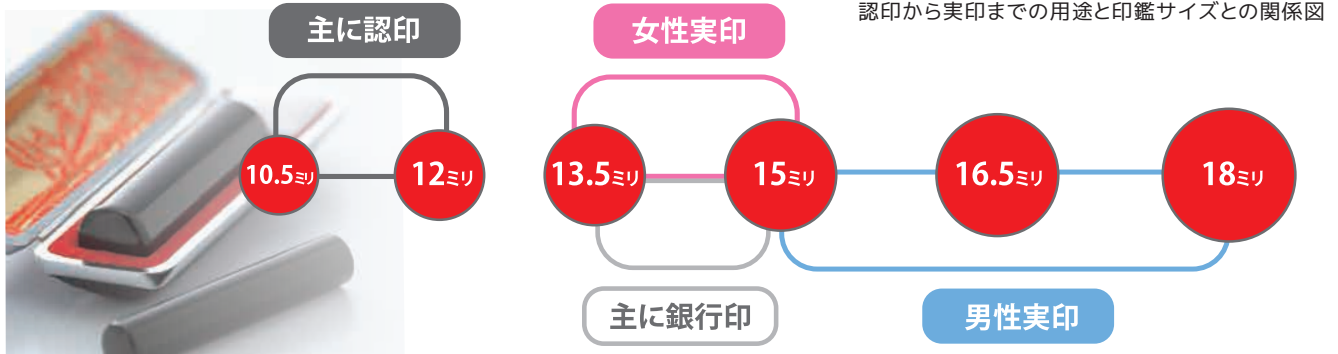

STORE EXPRESS

印鑑・スタンプ

PRICE LIST

印鑑サイズと主な用途

個人印

薩摩本柘・黒水牛・牛角(色)・牛角(白)の4種類の印材と6種類の書体をご用意しております。

印影の種類

実印	銀行印	認印