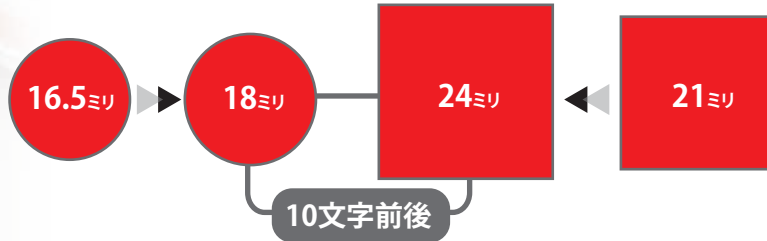

文字数と代表者印の直径について

文字数に応じて印鑑のサイズも変わります。

法人印

薩摩本柘・黒水牛・牛角(色)の3種類の印材と3種類の書体をご用意しております。